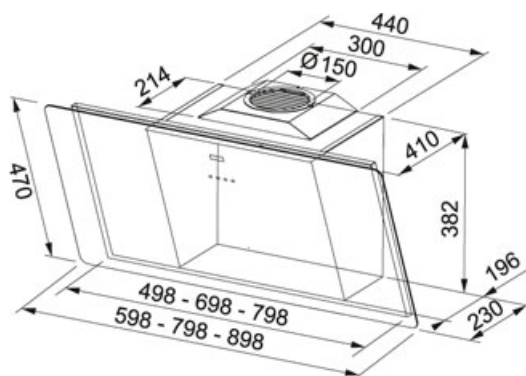

Černé sklo | 110.0377.732

FAMILY : Odsavače par | SERIE : Smart One | MODEL : FSMO 805 BK | FINISH : Černé sklo | INSTALLATION TYPE :
Komínové

TECHNICAL DATA

Třída energetické účinnosti	C
Typ	Komínový
Montážní šířka v cm	80.00 mm
Počet stupňů výkonu	3
Výkon dle DIN IEC 61591 Max.	580 m3/h
Výkon dle DIN IEC 61591 Min.	300 m3/h
Hodnota hluku dle DIN EN 60704-3 Max.	69 dB(A)
Hodnota hluku dle DIN EN 60704-3 Min.	60 dB(A)
Výkon (W)	140 W
Osvětlení	LEDS 2x1W
Průměr odtahu	Ø 150 mm (Ø 120 mm adaptér)
Uhlíkový filtr	Součást dodávky

FEATURES

	Recirkulace		Šterbinové odsávání
	Třída energetické účinnosti C		Snadná montáž
			3 stupně
			Šíře 80 cm
	Motor ENERGY		